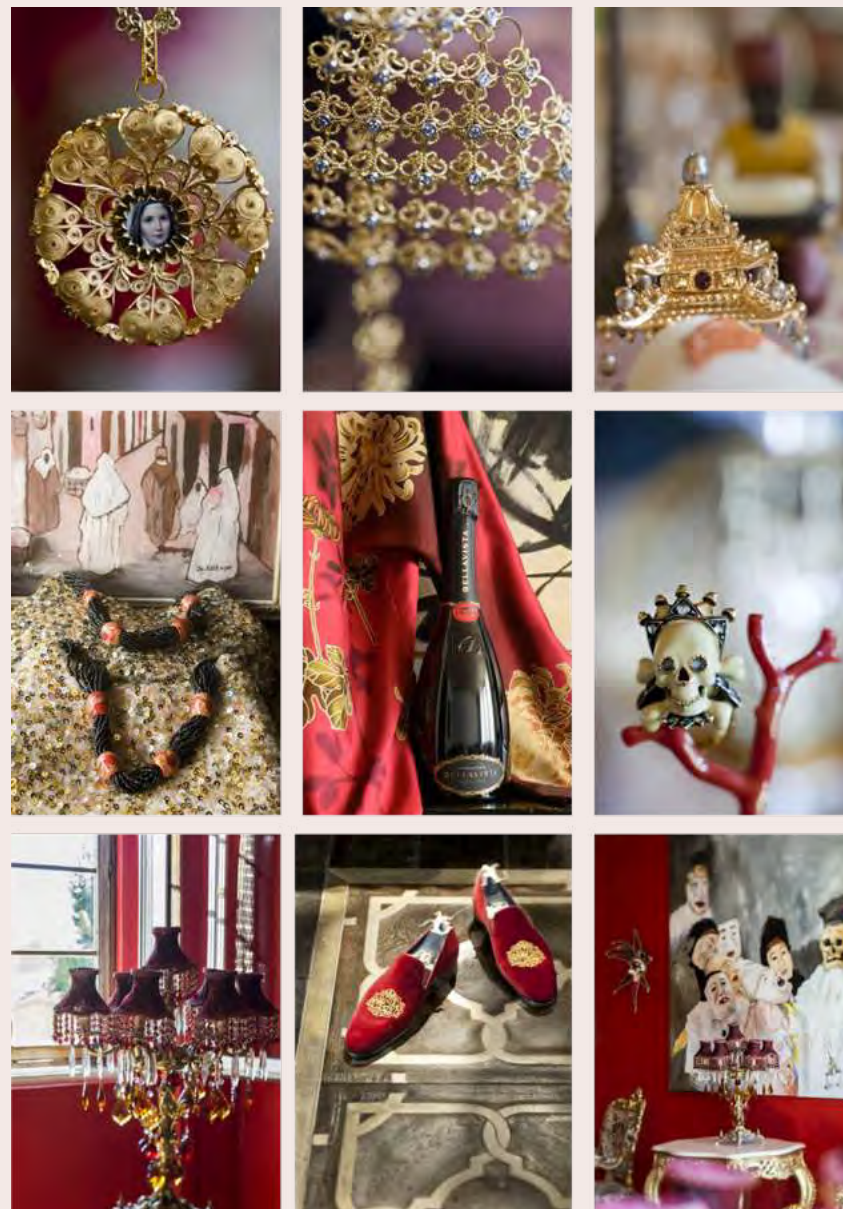

BELLAVISTA

1 bottiglia in cofanetto dedicato

0,75L 1,5L

Cofanetto 0,75L / 1,5L

GIFT COLLECTION 2023

PAS OPERÉ

FRANCIACORTA DOCG

BELLAVISTA