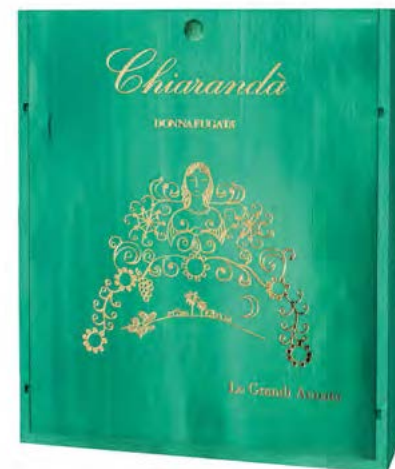

Prestigiosa cassetta in legno con 3 bottiglie da 750 ml di:

BEN RYÉ
CONFEZIONE A: 2007 - 2011 - 2016
CONFEZIONE B: 2012 - 2014 - 2016
Passito di Pantelleria Doc

Mille e una Notte

Le Grandi Annate

Prestigiosa cassetta in legno
con 3 bottiglie da 750 ml di:

MILLE E UNA NOTTE
2013 - 2015 - 2016

Tancredi Le Grandi Annate

Prestigiosa cassetta in legno con 3 bottiglie da 750 ml di:

TANCREDI
2013 - 2014 - 2015

Chiarandà Le Grandi Annate

Prestigiosa cassetta in legno
+ cavatappi a lame, ideale per vecchie annate,
con 3 bottiglie da 750 ml di:

CHIARANDÀ
2015 - 2016 - 2017

I Magnum

Vigna di Gabri Magnum

Cassetta in legno
con 1 bottiglia da 1,5 L di:

VIGNA DI GABRI 2020
Sicilia Doc

Sul Vulcano

Magnum

Cassetta in legno
con 1 bottiglia da 1,5 L di: