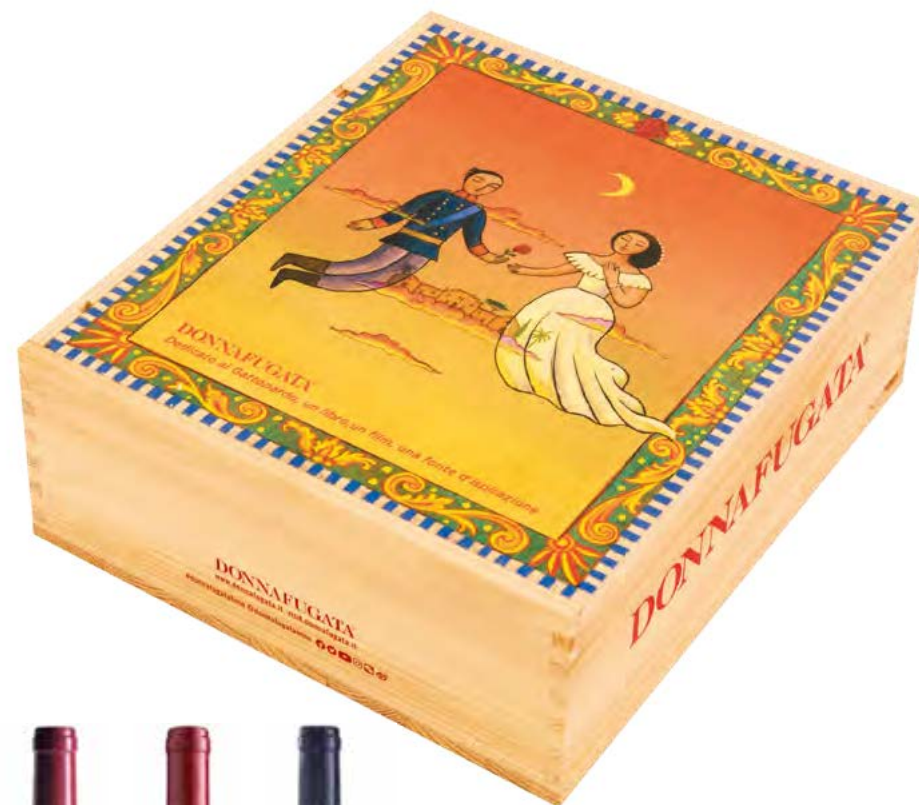

Dedicato al Gattopardo, un libro,
un film, una fonte d'ispirazione

Cassetta in legno con 3 bottiglie da 750 ml di:

Confezione A

ANGHELI 2019
Merlot e Cabernet
Sauvignon Sicilia Doc
TANCREDI 2018
Terre Siciliane Igt
MILLE E UNA NOTTE
2018
Sicilia Doc